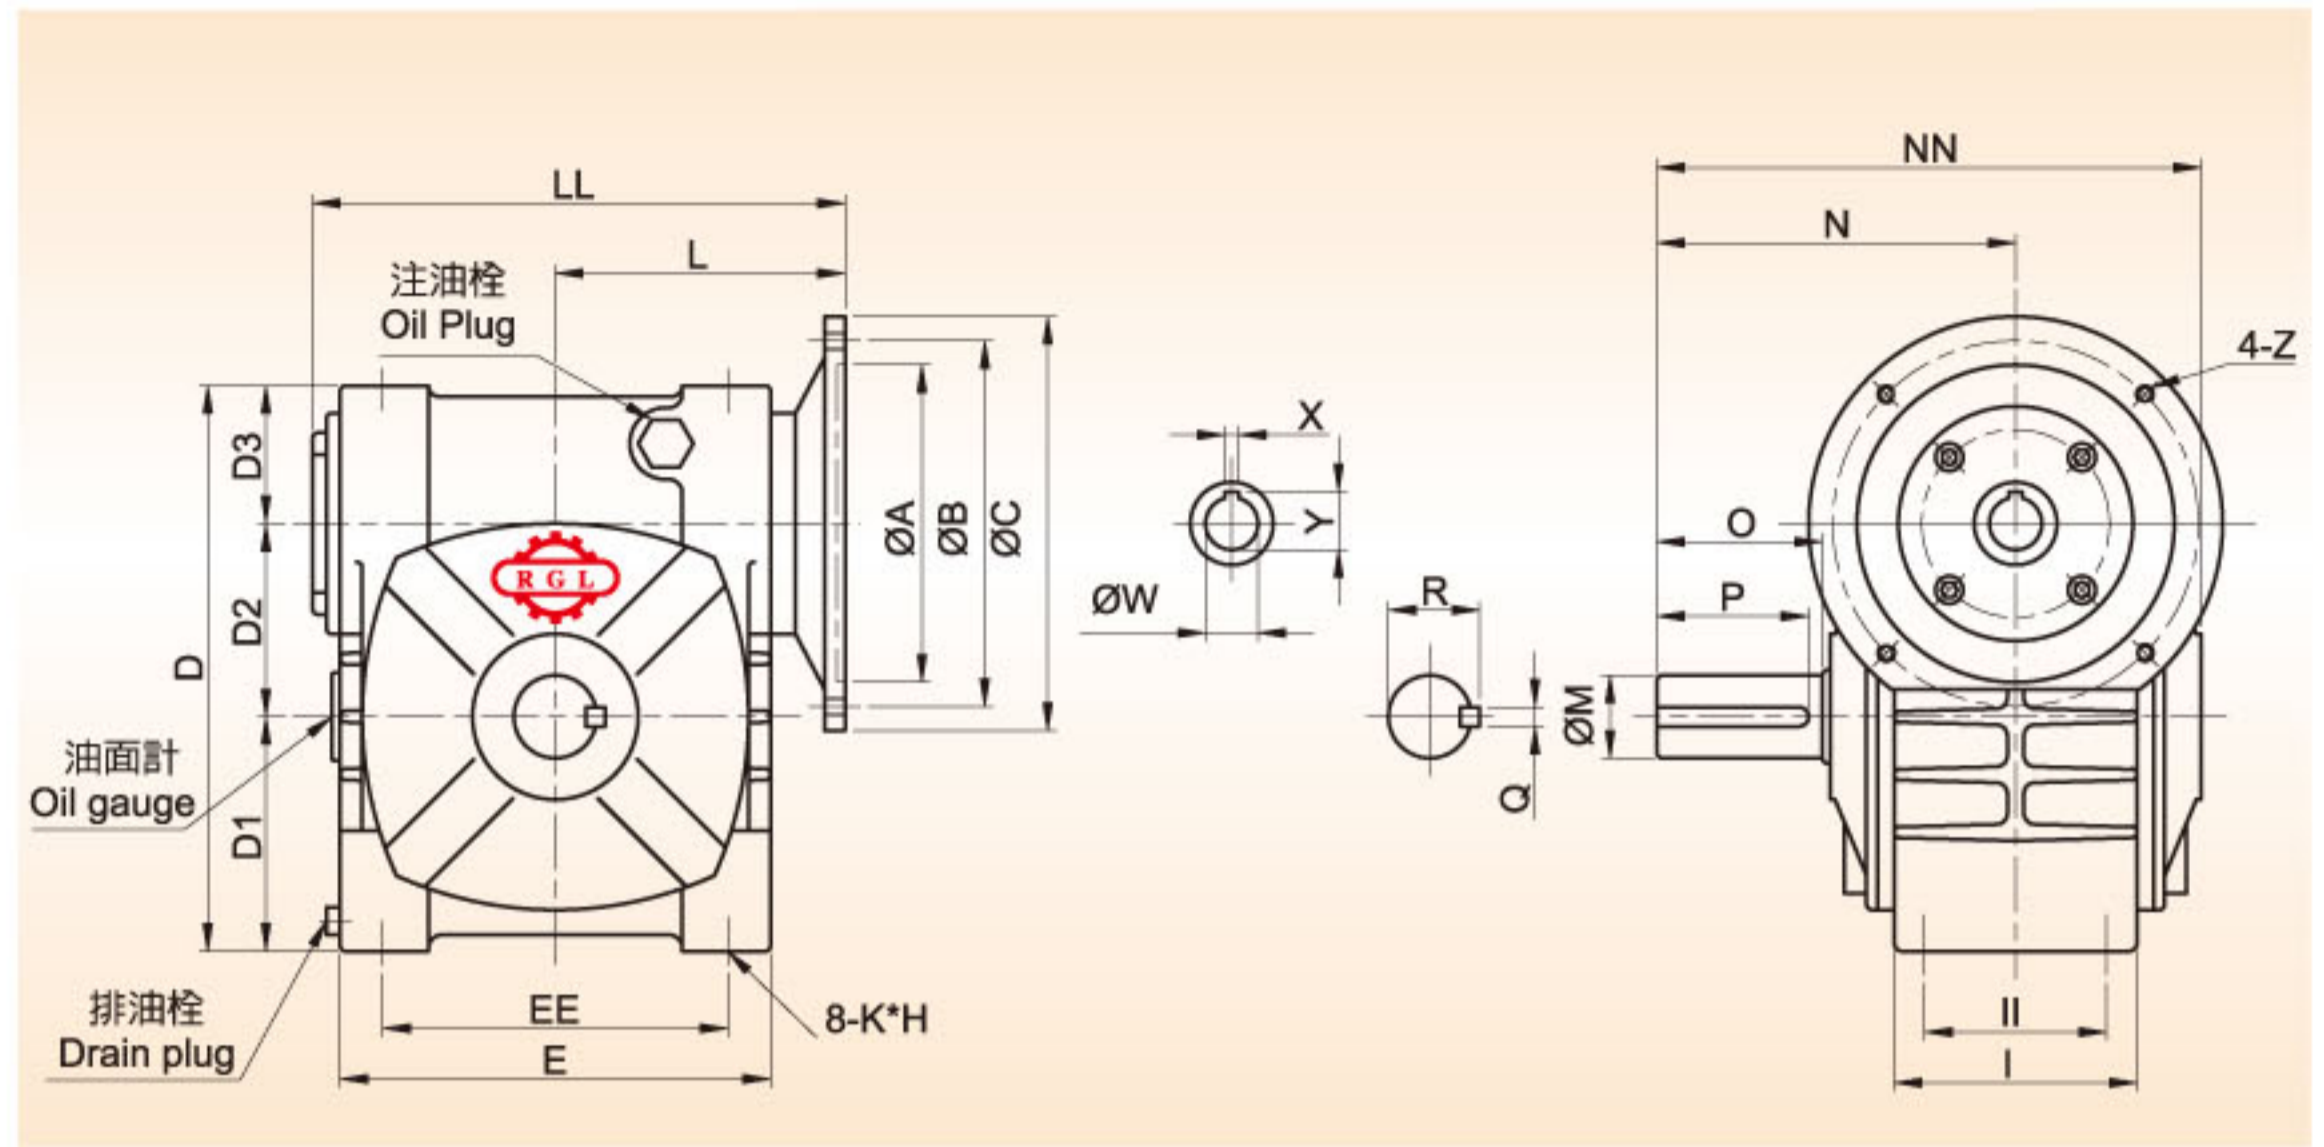

銳格精機股份有限公司

單段立式馬達直結減速機- AE系列

Single-stage direct motor coupled vertical reducer - AE series

◀ Type: AE ▶

AE50-100

● 尺寸表 Dimensions ●

型號 SIZE	LL	L	NN	N	D1	D2	D3	D	EE	E	II	I	KxH
50	154	81	145	95	65	50	35	150	90	115	50	70	M8*16
60	160	85	165	110	75	60	42	177	100	126	55	77	M10*20
70	196	102	195	130	85	70	50	205	125	155	65	87	M10*20
80	217	113	210	140	92	80	60	232	145	174	75	98	M10*20
100	280	148	260	170	115	100	75	290	185	226	85	117	M12*24

型號 SIZE	馬力 HP		馬達盤 MOTOR FLANGE				入力孔 INPUT BORE			出力軸 OUTPUT SHAFT					重量 (Kg)
	1/10~ 1/30	1/40~ 1/60	A	B	C	Z	W	X	Y	O	P	M	Q	R	
50	1/4	1/8	110	130	160	M8	11	4	12.5	40	35	17	5	19	9
60	1/2	1/4	110	130	160	M8	11 14	4 5	12.5 16	50	45	22	7	25	10
70	1	1/2	110 130	130 165	160 200	M8 M10	14 19	5 6	16 21.5	60	55	28	7	31	17
80	2	1	130	165	200	M10	19 24	6 8	21.5 27	65	60	32	10	35.5	22
100	3	2	130 180	165 215	200 250	M10 M12	24 28	8	27 31	75	70	38	10	41.5	38